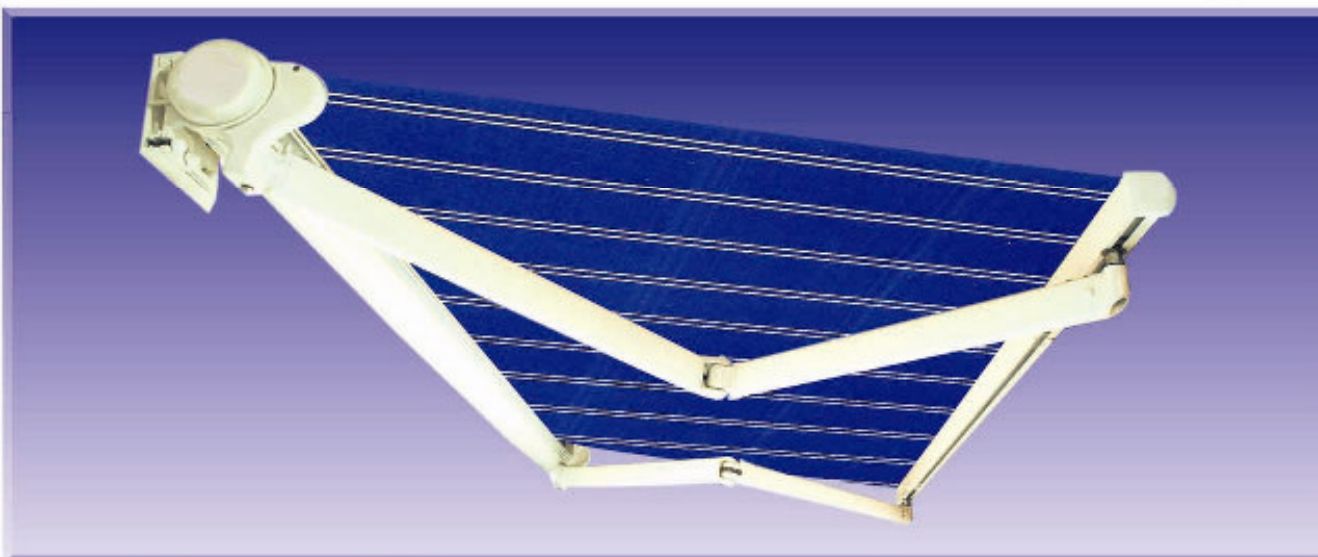

Moteur et automatisme peuvent agrémenter ce store.

Joue de coffre

Bras à chaîne

Base

Toiles garanties 5 ans

10 ans garantie

Le Store Base Lite fait partie de la famille des coffres. Store auto porteur de faible encombrement, se fixe en façade ou en plafond.

Un coffre esthétique plus un large choix de toiles permet l'harmonie avec toutes les façades.

Moteur et automatisme peuvent agrémenter ce store.

Joue de coffre

Bras à chaîne

Sans Garantie

Venezia

Toiles
garanties
5 ans

10 ans garantie

Le Store VENEZIA fait partie de la famille des semi-coffres.
Nouvelle génération de store très fonctionnel
apprécié par le consommateur.
Un coffre esthétique plus un large choix de toiles
permet l'harmonie avec toutes les façades.
Moteur et automatisme peuvent agrémenter ce store.

Option grosse barre de charge

New Azzura

Toiles garanties 5 ans

10 ans garantie

Le Store New-Azzura fait partie de la famille des Semi-collres. Modèle haut de gamme il est conçu pour de grandes dimensions. Un coffre extrudé en aluminium nouvelle génération plus un large choix de toiles permet l'harmonie avec toutes les façades. Moteur et automatisme peuvent agrémenter ce store.