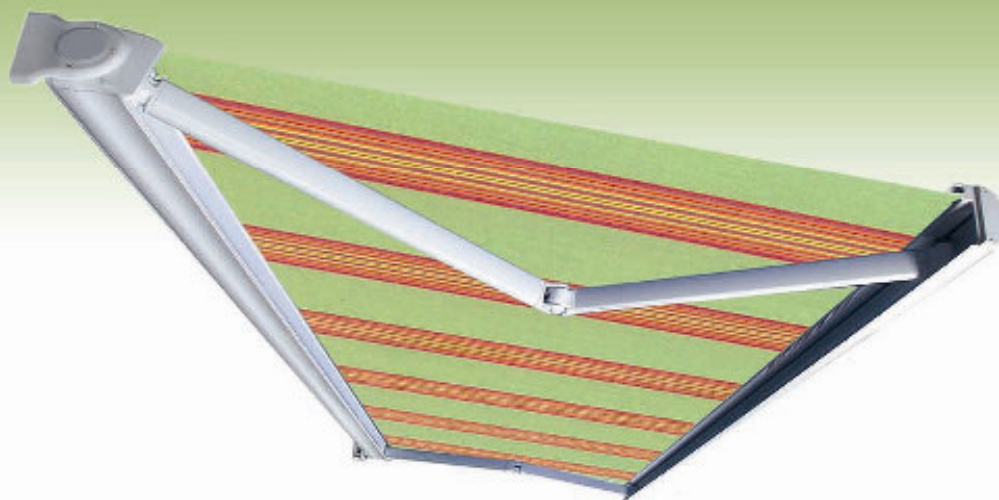

Moteur et automatisme peuvent agrémenter ce store.

Joue de coffre

Bras à chaîne

Base

Toiles garanties 5 ans

10 ans garantie

Le Store Base Lite fait partie de la famille des coffres. Store auto porteur de faible encombrement, se fixe en façade ou en plafond.

Un coffre esthétique plus un large choix de toiles permet l'harmonie avec toutes les façades.

Moteur et automatisme peuvent agrémenter ce store.

Joue de coffre

Bras à chaîne

Sans Garantie

Venezia

Toiles
garanties
5 ans

10 ans garantie

Le Store VENEZIA fait partie de la famille des semi-coffres.
Nouvelle génération de store très fonctionnel
apprécié par le consommateur.
Un coffre esthétique plus un large choix de toiles
permet l'harmonie avec toutes les façades.
Moteur et automatisme peuvent agrémenter ce store.

Option grosse barre de charge

New Azzura

Toiles garanties 5 ans

10 ans garantie

Le Store New-Azzura fait partie de la famille des Semi-collres. Modèle haut de gamme il est conçu pour de grandes dimensions. Un coffre extrudé en aluminium nouvelle génération plus un large choix de toiles permet l'harmonie avec toutes les façades. Moteur et automatisme peuvent agrémenter ce store.