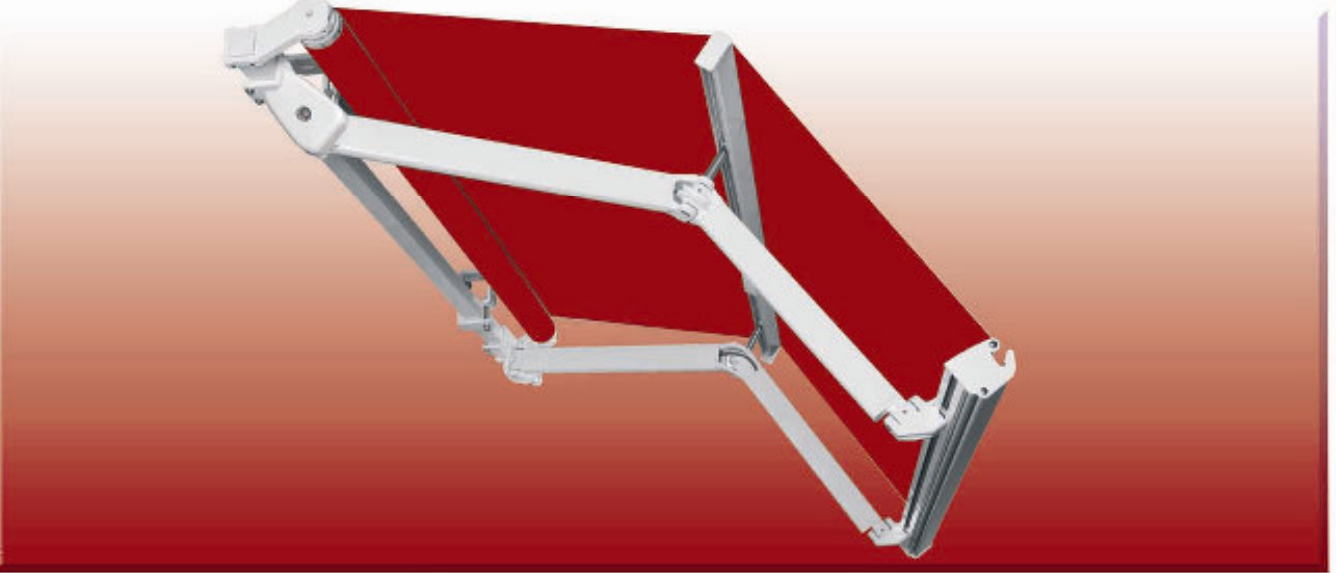

Le Roma peut bénéficier d'un auvent de protection en aluminium extrudé.

Moteur et automatisme peuvent agrémenter ce store.

Support de bras

Bras à chaîne inox

Australia

Toiles
garanties
5 ans

Le Store Australia fait partie de la famille des monoblocs.

Modèle haut de gamme il est conçu pour de grandes dimensions.

Une armature esthétique plus un large choix de toiles permet l'harmonie avec toutes les façades. L'Australia peut bénéficier d'un auvent de protection en aluminium extrudé.

Moteur et automatisme peuvent agrémenter ce store.

Barre de charge avec gouttière

Griffe orientable

Boticelli

Le Store Boticelli fait partie de la famille des monoblocs.
Modèle haut de gamme il est conçu pour de grandes dimensions.
Une armature esthétique plus un large choix de toiles permet l'harmonie avec toutes les façades.
Le Boticelli peut bénéficier d'un auvent de protection en aluminium extrudé.
Moteur et automatisme peuvent agrémenter ce store.

Sans Garantie

Maxi-India

Toiles
garanties
Sans

10 ans garantie

Le store Maxi-india fait partie de la famille des monoblocs.

Modèle haut de gamme il est conçu pour de grandes avancées 4.60m.

Une armature esthétique plus un large choix de toiles permet l'harmonie avec toutes les façades.