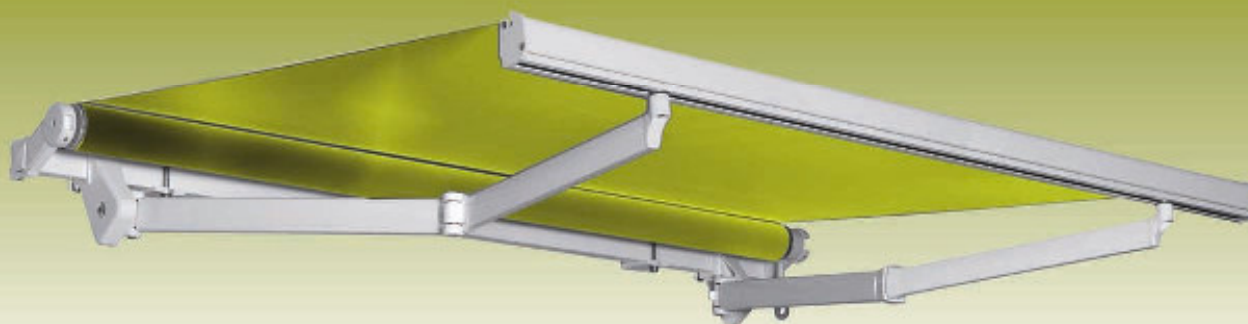

Roma

Toiles
garanties
5 ans

10 ans garantie

Le Store Roma fait partie de la famille des monoblocs. Modèle de base il est conçu pour équiper les terrasses et les balcons.

Une armature esthétique plus un large choix de toiles permet l'harmonie avec toutes les façades.

Le Roma peut bénéficier d'un auvent de protection en aluminium extrudé.

Moteur et automatisme peuvent agrémenter ce store.

Support de bras

Bras à chaîne inox

Australia

Toiles
garanties
5 ans

Le Store Australia fait partie de la famille des monoblocs.

Modèle haut de gamme il est conçu pour de grandes dimensions.

Une armature esthétique plus un large choix de toiles permet l'harmonie avec toutes les façades. L'Australia peut bénéficier d'un auvent de protection en aluminium extrudé.

Moteur et automatisme peuvent agrémenter ce store.

Barre de charge avec gouttière

Griffe orientable

Boticelli

Le Store Boticelli fait partie de la famille des monoblocs.
Modèle haut de gamme il est conçu pour de grandes dimensions.
Une armature esthétique plus un large choix de toiles permet l'harmonie avec toutes les façades.
Le Boticelli peut bénéficier d'un auvent de protection en aluminium extrudé.
Moteur et automatisme peuvent agrémenter ce store.